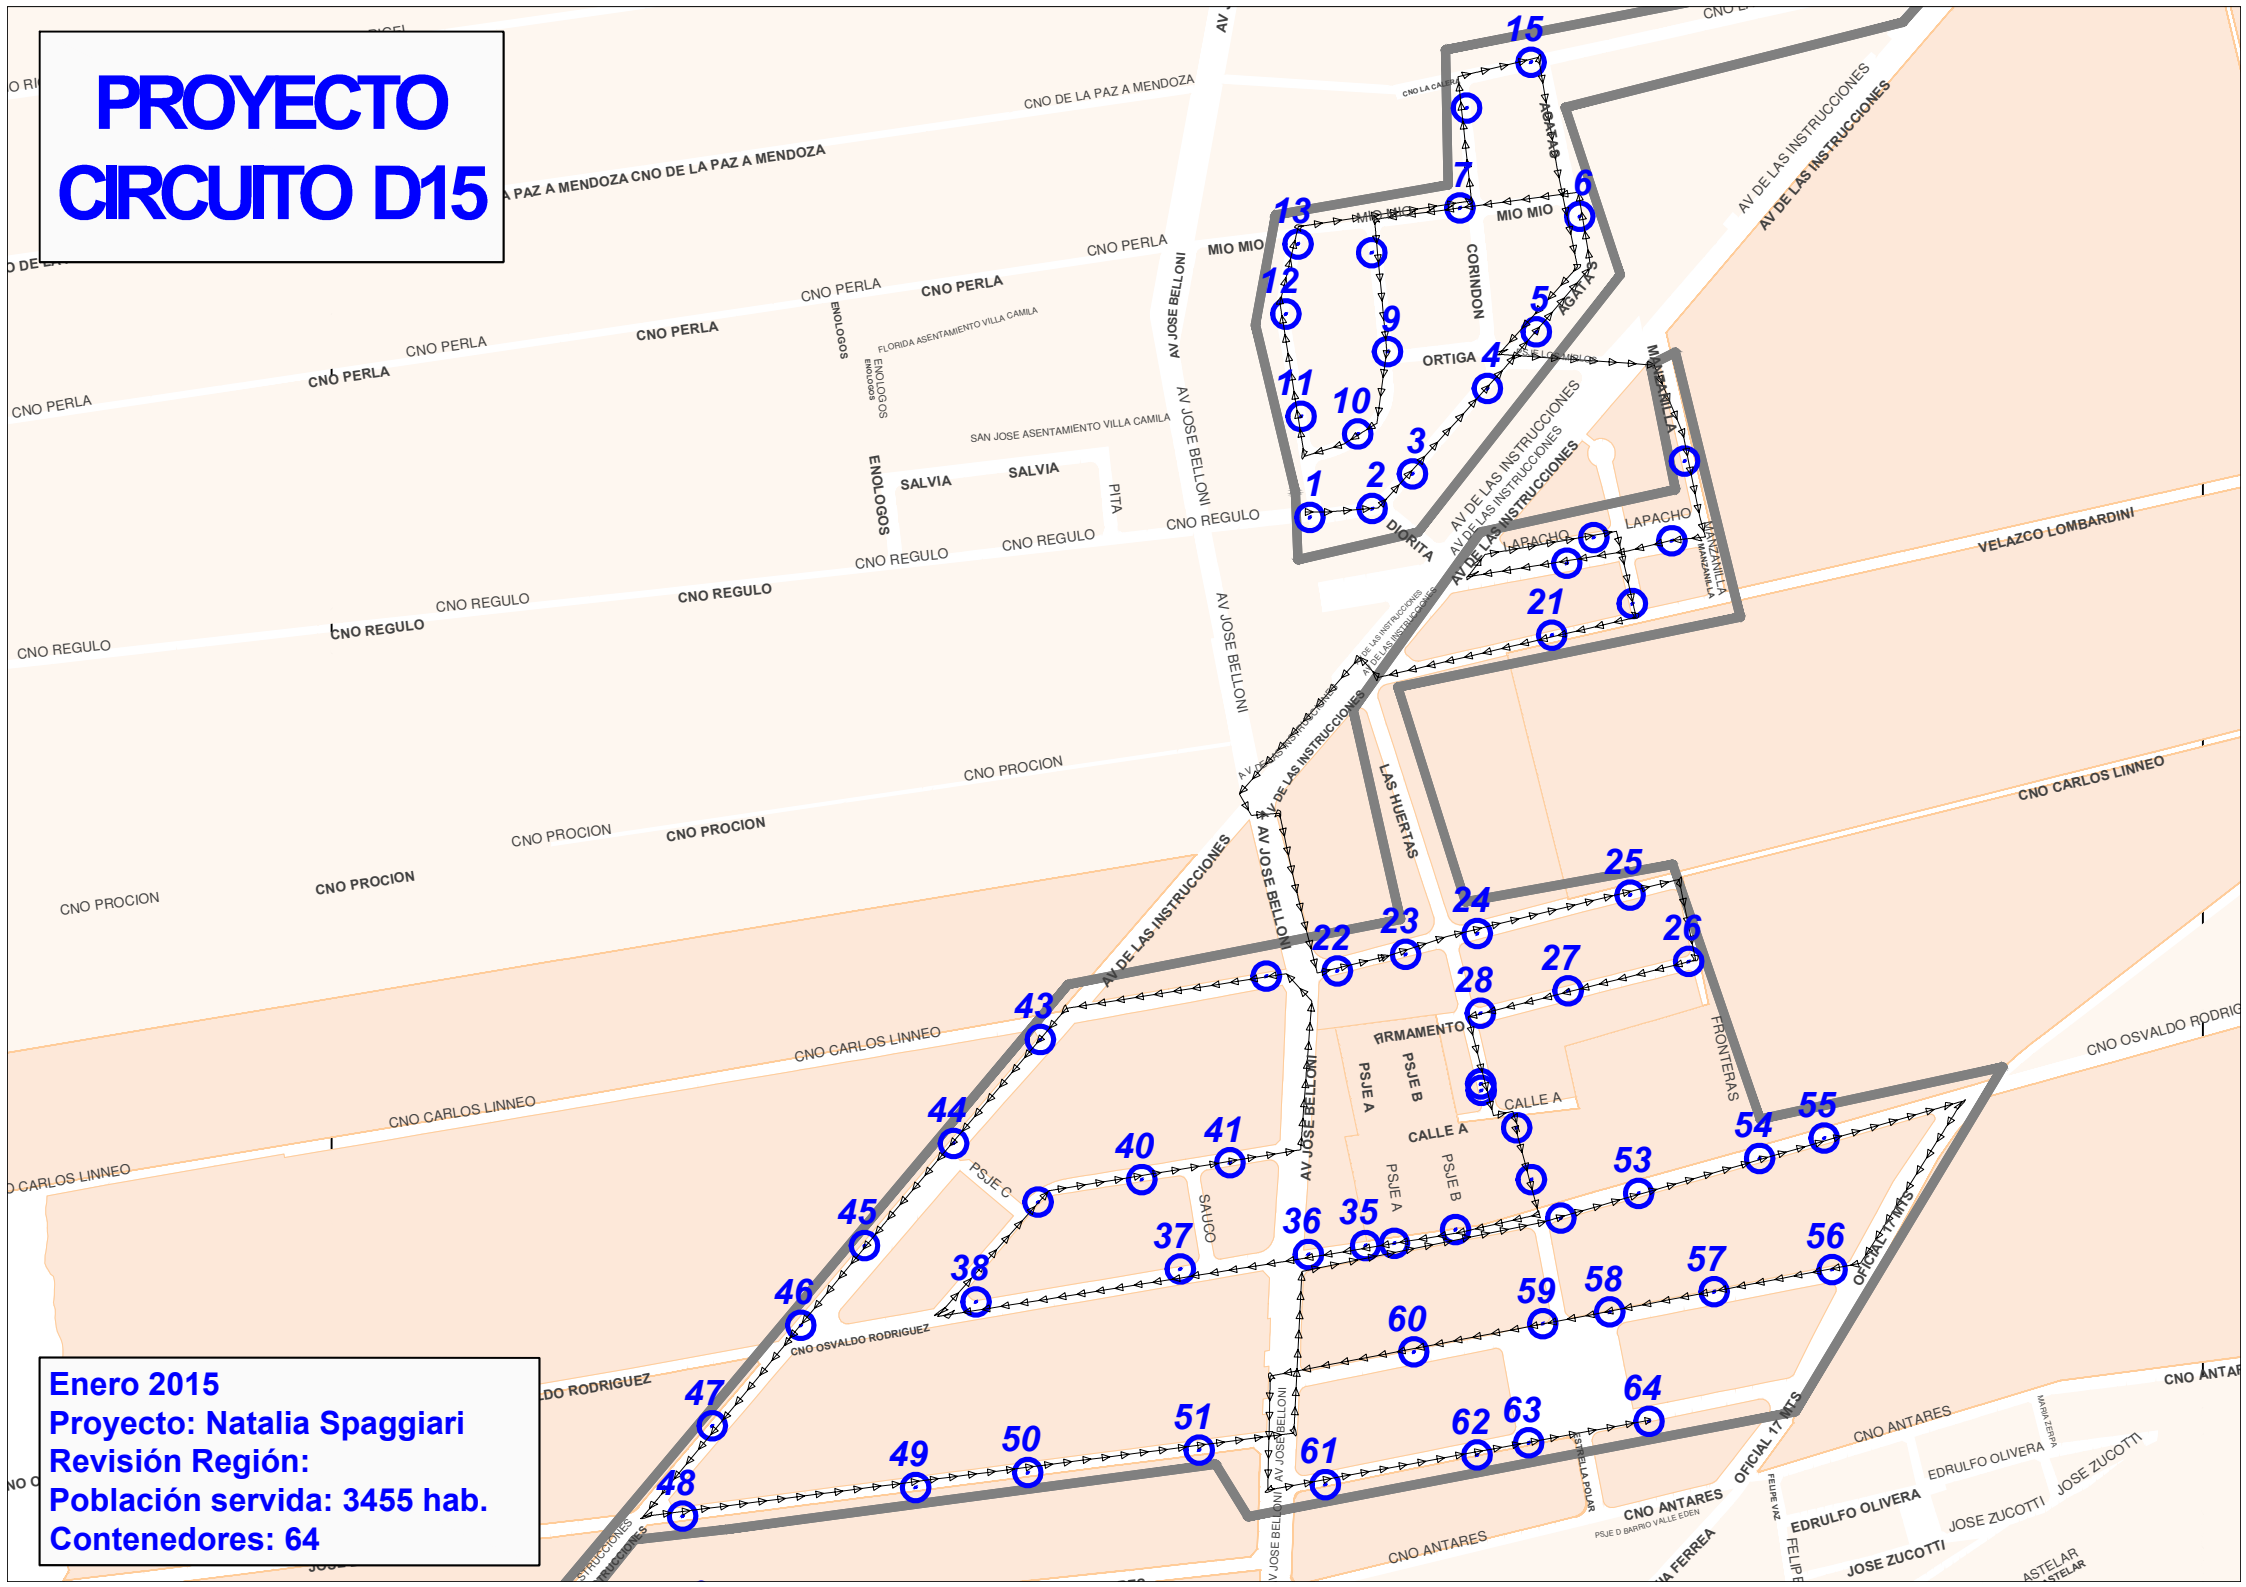

PROYECTO CIRCUITO D15

Enero 2015
Proyecto: Natalia Spaggiari
Revisión Región:
Población servida: 3455 hab.
Contenedores: 64

PROYECTO D_15

posicion	Direccion	Nro. puerta	observaciones
1	CNO REGULO y DIAMANTE		muro UTE al lado de 4049
2	CNO REGULO	4025	4264
3	JOSE ARAUS	4260	
4	JOSE ARAUS	4288	
5	AGATAS	4304	frente a 4303
6	AGATAS	6724	6728
7	MIO MIO	3956	
8	MENTA	6741	
9	MENTA y ORTIGA		4277
10	MENTA	6667	
11	DIAMANTE	6662	4265
12	DIAMANTE	6710	6714
13	DIAMANTE	6748	esquina Mio Mio
14	CORINDON	6786	
15	CNO LA CALERA	3915	esquina Agata
16	MANZANILLA	6583	
17	LAPACHO	3869	frente a 3869
18	LAPACHO	3931	frente a 3931
19	LAPACHO	3912	frente a 3912
20	MALVAVISCO	6504	frente a 6504
21	VELAZCO LOMBARDINI	3940	
22	CNO CARLOS LINNEO	4091	4093
23	CNO CARLOS LINNEO	4063	frente a 4054, frente al GYM
24	CNO CARLOS LINNEO	4043	
25	CNO CARLOS LINNEO	3967	
26	FIRMAMENTO y FRONTERAS		en muro
27	FIRMAMENTO	4004	
28	FIRMAMENTO	4048	esquina
29	FAROS	6265	
30	FAROS	6265	
31	ESTRELLA POLAR y CALLE A		6185
32	ESTRELLA POLAR y CNO OSVALDO RODRIGUEZ		frente a 6188