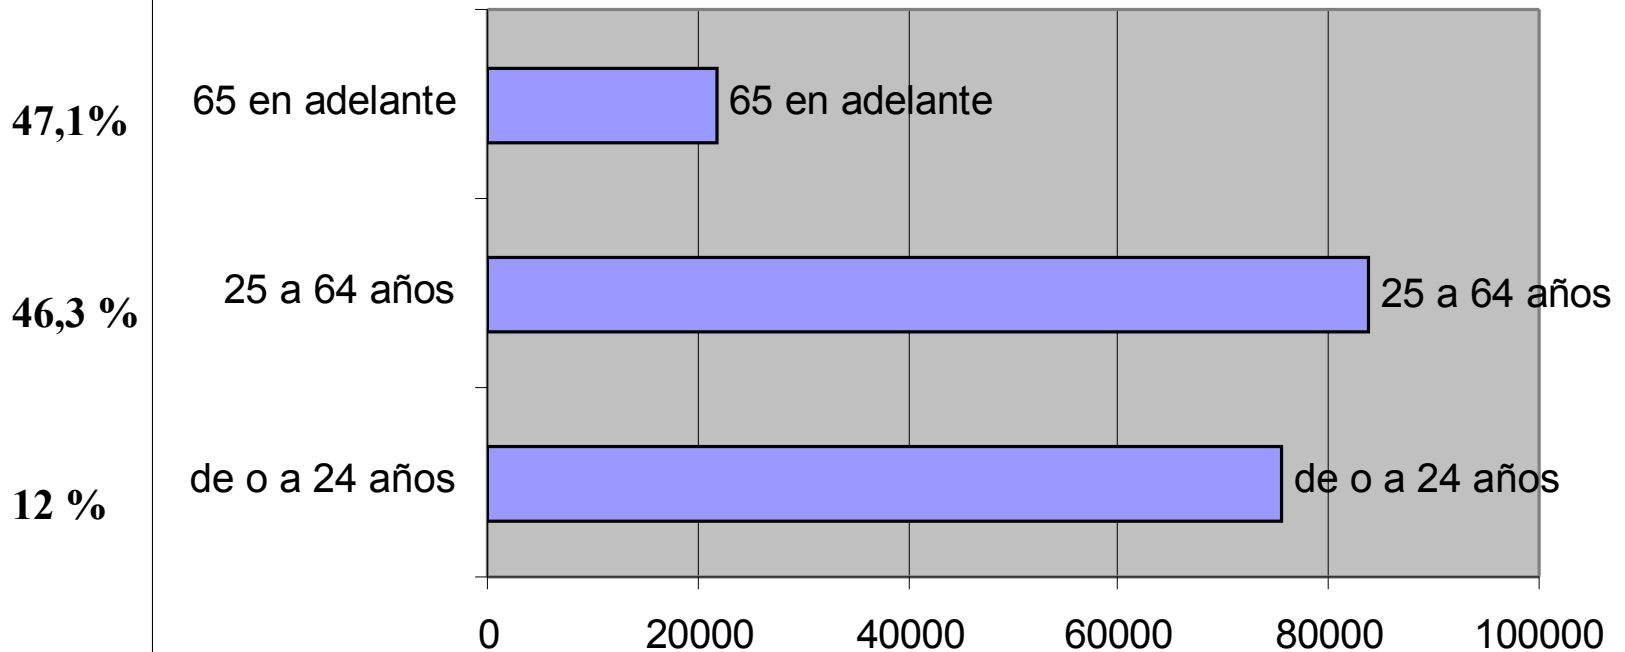

Características de su gente

Población total: 180.963 personas (13,6% de Montevideo)

Distribución de la población en el Municipio D