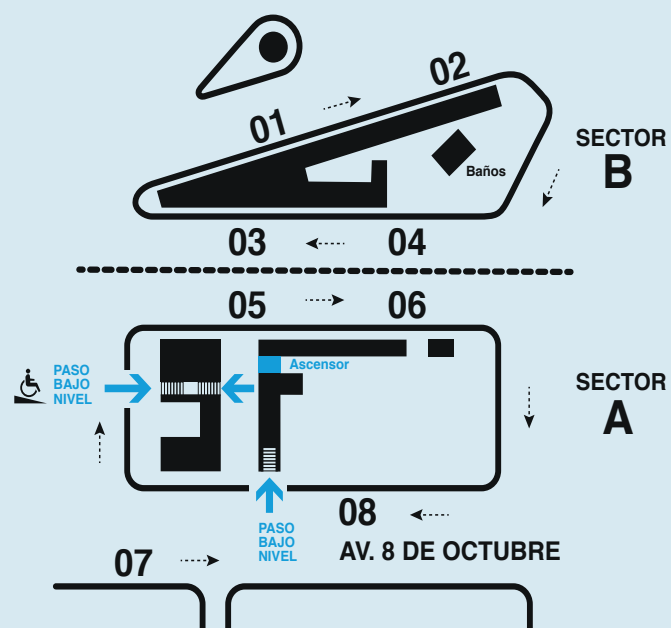

SISTEMA DE TRANSPORTE METROPOLITANO. ES TUYO, APROVECHALO.

HACIA EL CENTRO

A partir del lunes 2 de julio, entre las 9 y las 17 horas, las líneas 103 desde Carlomagno y 106 desde Rafael tendrán como destino el intercambiador Belloni. Los usuarios que viajen a un punto posterior al intercambiador deberán realizar trasbordo con alguna de las líneas que circulan por 8 de Octubre.

CONEXIONES INTERCAMBIADOR BELLONI HACIA EL CENTRO

SECTOR A

ANDÉN 8

HASTA PLAZA INDEPENDENCIA. LÍNEAS: 100, 103

HASTA L. A. DE HERRERA. LÍNEAS: 100, 103, 316, 404

SECTOR B

ANDÉN 3

HASTA PLAZA INDEPENDENCIA. LÍNEA: 110

HASTA TRES CRUCES. LÍNEAS: 110, 111, 115

HASTA L. A. DE HERRERA. LÍNEAS: 110, 111, 115, 300

ANDÉN 4

HASTA L. A. DE HERRERA. LÍNEA: 402

HACIA AFUERA

De 9 a 17 h, quienes vengan desde el Centro en dirección hacia afuera y deban tomar la línea 103 Carlomagno o 106 para completar su viaje, deberán tomar estas líneas dentro del Intercambiador Belloni en el **ANDÉN 2**